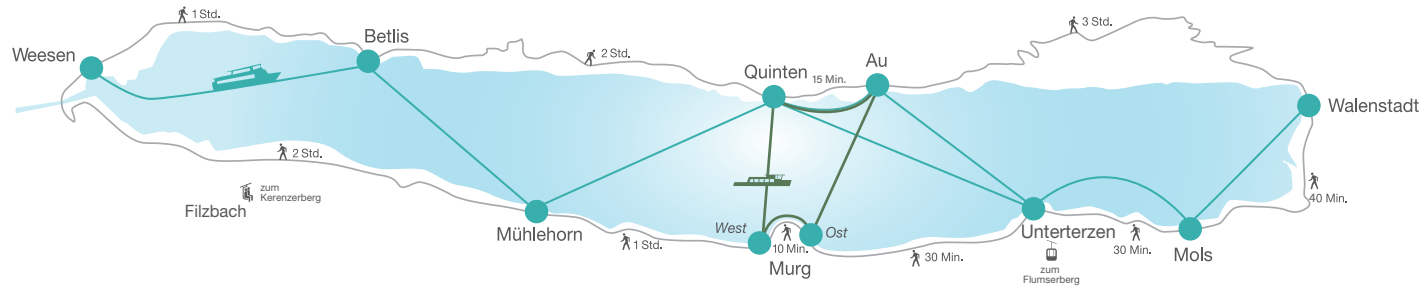

Querkurs: Murg – Au – Quinten – Murg

Wintersaison | täglich vom 10.12.23 bis 28.03.24 und vom 21.10.24 bis 14.12.24

Kurs-Nr.	201 [R1]	205 [R1]	210	215	220	225	230	235	240
Murg West		6.50	7.45	8.45	9.12	9.45	10.45	11.45	
Au	6.40 ↑	7.00	7.52	8.52		9.52	10.52	11.52	12.50 ↑
Quinten	6.35 ↑	7.10	8.00	9.00	9.22	10.00	11.00	an 12.00	12.45 ↑
Murg West	6.50	7.20	8.12	9.12	9.35	10.12	11.12		13.02

Kurs-Nr.	245	250	260	265	270	275	280 [R4]	285 [R4]	290 [R4]
Murg West	13.10	13.45	14.45	15.45	16.45	17.45	18.45	19.45	20.45
Au		13.52	14.52	15.52	16.52	17.52	18.52	19.52	20.52
Quinten	13.20	14.00	15.00	16.00	17.00	18.00	19.00	20.00	21.00
Murg West	13.35	14.12	15.12	16.12	17.12	18.12	19.12	20.12	21.12

[R1] Montag bis Freitag auf telefonische Anmeldung bis 18.00 Uhr am Vortag
[R4] auf Anmeldung bis 18.00 Uhr

Tickets sind unter walenseeschiff.ch/tickets oder auf dem Schiff erhältlich.

TICKETS

Wichtige Informationen

Gruppen ab 10 Personen, Fahrräder und Rollstühle müssen im Voraus angemeldet werden. Gruppenanmeldungen gelten nicht als Sitzplatzreservierung.

Tickets sind online oder auf dem Schiff erhältlich. Der Ticketkauf via SBB-App ist nicht möglich. GA und Halbtax sind ungültig.

Fahrräder: Ab Quinten, Au und Murg werden keine Fahrräder transportiert. Auf der Strecke Weesen–Walenstadt–Weesen werden Fahrräder nach Möglichkeit transportiert (Anmeldung erforderlich).

Verspätungen: Bei Nebel, Sturm sowie aus betrieblichen Gründen können sich die Kursschiffe verspäten oder gar ausfallen.

Kinder unter 6 Jahren fahren gratis, ausgenommen Gruppen wie MuKi, KiTa und Kindergarten. Kinder von 6 bis 16 Jahren sowie Hunde fahren zum halben Preis.

Der nächste Ausflug an den Walensee soll etwas ganz Besonderes sein?

Entdecken Sie unser Angebot!